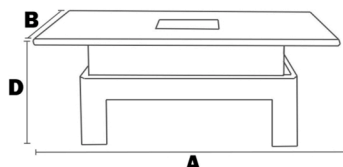

Poltrona con schienale reclinabile

Divano con due schienali reclinabili

DIMENSIONI E SPECIFICHE

dimensioni (cm)			
A	B	C	D
76	67	96	50

dimensioni (cm)		
A	B	C
178	67	96

dimensioni (cm)			
A	B	C	D
150	80	49	73