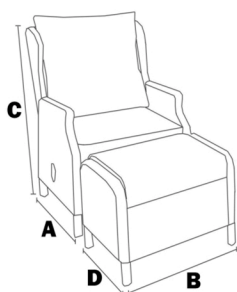

Salottino da giardino effetto vimini colore sabbia con cuscineria sfoderabile color grigio chiaro. Il tavolo ha un piano d'appoggio molto versatile. Potete aumentare l'altezza semplicemente alzando la base, completo di bull centrale a scomparsa in acciaio.

Poltrona con schienale reclinabile

Divano con due schienali reclinabili

DIMENSIONI E SPECIFICHE

dimensioni (cm)			
A	B	C	D
76	67	96	50

dimensioni (cm)		
A	B	C
178	67	96

dimensioni (cm)			
A	B	C	D
150	80	49	73