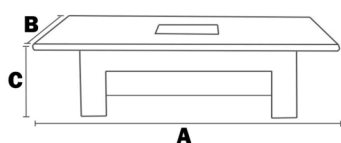

Salottino da giardino effetto vimini colore sabbia con cuscineria sfoderabile color grigio chiaro. Il tavolo ha un piano d'appoggio molto versatile. Potete aumentare l'altezza semplicemente alzando la base, completo di bull centrale a scomparsa in acciaio.

Poltrona con schienale reclinabile

Divano con due schienali reclinabili

DIMENSIONI E SPECIFICHE

dimensioni (cm)			
A	B	C	D
76	67	96	50

dimensioni (cm)		
A	B	C
178	67	96

dimensioni (cm)			
A	B	C	D
150	80	49	73