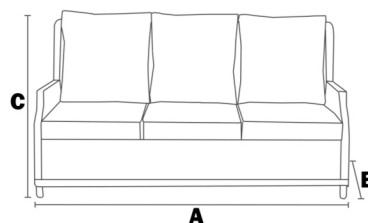

Salottino da giardino effetto vimini colore sabbia con cuscineria sfoderabile color grigio chiaro. Il tavolo ha un piano d'appoggio molto versatile. Potete aumentare l'altezza semplicemente alzando la base, completo di bull centrale a scomparsa in acciaio.

Poltrona con schienale reclinabile

Divano con due schienali reclinabili

DIMENSIONI E SPECIFICHE

dimensioni (cm)			
A	B	C	D
76	67	96	50

dimensioni (cm)		
A	B	C
178	67	96

dimensioni (cm)			
A	B	C	D
150	80	49	73