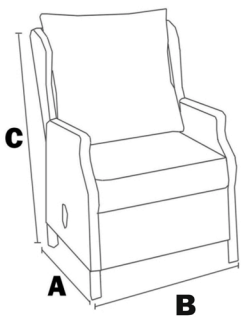

Salottino da giardino effetto vimini colore Grigio con cuscineria sfoderabile color grigio chiaro. Il tavolo ha un piano d'appoggio molto versatile, infatti, la parte centrale ruota di 360°.
Set composto da un tavolo, centrotavola girevole, due poltrone e quattro pouf contenitori.

Poltrona con schienale reclinabile

Pouf contenitore

DIMENSIONI E SPECIFICHE

dimensioni (cm)							
A	B	C	D	E	F	G	H
76	67	96	39	39	46	135	76