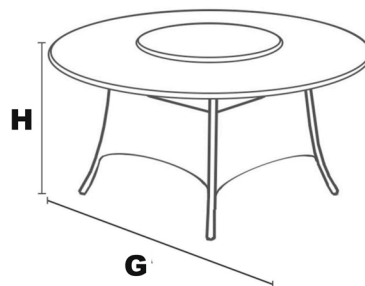

Salottino da giardino effetto vimini colore Grigio con cuscineria sfoderabile color grigio chiaro. Il tavolo ha un piano d'appoggio molto versatile, infatti, la parte centrale ruota di 360°.
Set composto da un tavolo, centrotavola girevole, due poltrone e quattro pouf contenitori.

Poltrona con schienale reclinabile

Pouf contenitore

DIMENSIONI E SPECIFICHE

dimensioni (cm)							
A	B	C	D	E	F	G	H
76	67	96	39	39	46	135	76