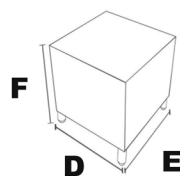

Salottino da giardino effetto vimini colore Grigio con cuscineria sfoderabile color grigio chiaro. Il tavolo ha un piano d'appoggio molto versatile, infatti, la parte centrale ruota di 360°.
Set composto da un tavolo, centrotavola girevole, due poltrone e quattro pouf contenitori.

Poltrona con schienale reclinabile

Pouf contenitore

DIMENSIONI E SPECIFICHE

dimensioni (cm)							
A	B	C	D	E	F	G	H
76	67	96	39	39	46	135	76